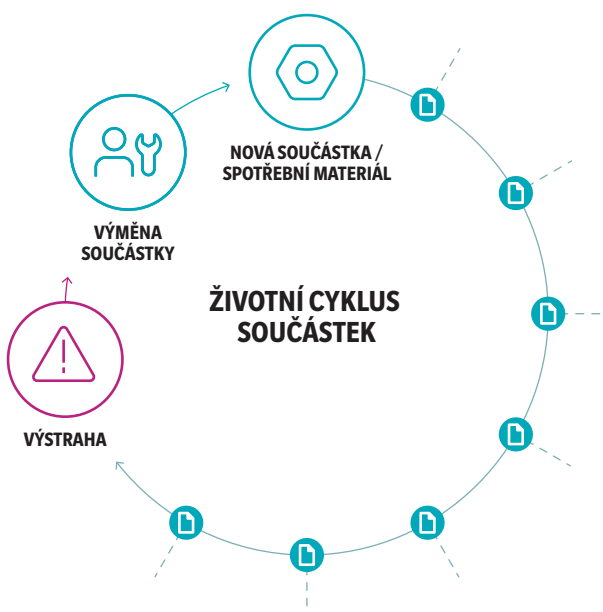

i-SERIES JE CHYTŘEJŠÍ RETHINK IT

STROJ SI SÁM ŘEKNE, CO POTŘEBUJE

Díky službě ePRO¹ se nemusíte starat o objednávky spotřebního materiálu, hlášení servisních požadavků ani o odečítání počítadel. Váš tiskový systém bude spojen přímo se servisním centrem Konica Minolta, kterému stroje automaticky předávají všechny své požadavky. Takže o tom, že se něco stalo, víme průměrně o hodinu dřív než vy.

Údržbu strojů nechte na nás

Vy jen doplňujete papír a občas vyměníte toner – včasnou dodávku spotřebního materiálu i servisní prohlídky máme pod palcem my. Taky papír zavážíme pravidelně v množství, které potřebujete. Vy platíte jen pevnou cenu za každou vytištěnou stranu. Přebíráme veškeré starosti s provozem tiskového systému a vy se tak můžete věnovat své práci nebo zábavě.

Vzdálené ovládání

Zařízení můžete spravovat vzdáleně z libovolného počítače pomocí webového prohlížeče. Z jednoho místa můžete administrovat i víc zařízení rozmístěných po celé firmě. Díky dálkovému ovládání displeje lze uživateli okamžitě pomoci třeba s nastavením tiskové úlohy, a to i z mobilu nebo tabletu, ať už se tiskárna nachází kdekoli v budově.

Pravidelné sbírání dat pro stanovení, kdy je čas vyměnit náhradní díl nebo spotřební materiál