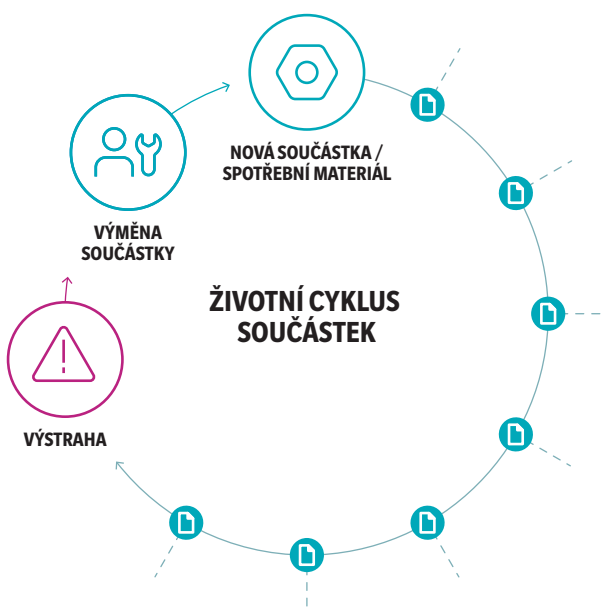

i-SERIES JE CHYTŘEJŠÍ RETHINK IT

STROJ SI SÁM ŘEKNE, CO POTŘEBUJE

Díky službě ePRO¹ se nemusíte starat o objednávky spotřebního materiálu, hlášení servisních požadavků ani o odečítání počítadel. Váš tiskový systém bude spojen přímo se servisním centrem Konica Minolta, kterému stroje automaticky předávají všechny své požadavky. Takže o tom, že se něco stalo, víme průměrně o hodinu dříve než vy.

Údržbu strojů nechte na nás

Vy jen doplňujete papír a občas vyměníte toner – včasnou dodávku spotřebního materiálu i servisní prohlídky máme pod palcem my. Taky papír zavážíme pravidelně v množství, které potřebujete. Vy platíte jen pevnou cenu za každou vytištěnou stranu. Přebíráme veškeré starosti s provozem tiskového systému a vy se tak můžete věnovat své práci nebo zábavě.

Vzdálené ovládání

Zařízení můžete spravovat vzdáleně z libovolného počítače pomocí webového prohlížeče. Z jednoho místa můžete administrovat i víc zařízení rozmístěných po celé firmě. Díky dálkovému ovládání displeje lze uživateli okamžitě pomoci třeba s nastavením tiskové úlohy, a to i z mobilu nebo tabletu, ať už se tiskárna nachází kdekoli v budově.

Pravidelné sbírání dat pro stanovení, kdy je čas vyměnit náhradní díl nebo spotřební materiál